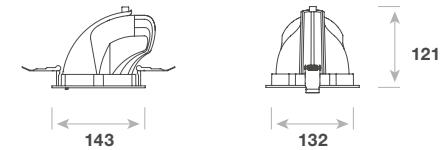

Ausführungen

Schwarz

Weiß

Grau

15°

24°

40°

Abmessungen

Abmessungen in mm

Downlight DLA1-M20

Produktdatenblatt

Standard

Produkt	Farbtemperatur	Lichtfarbe	Farbwieder- gabeindex	Lichtstrom	Energie- effizienzklasse	Gehäusefarbe	Abstrahlwinkel 15°	Abstrahlwinkel 24°	Abstrahlwinkel 40°
DLA1-M20	3.000 K	Warmweiß	80	2.400 lm	A++	Schwarz	8100649	8100652	8100655
						Weiß	8100650	8100653	8100656
						Grau	8100651	8100654	8100657
DLA1-M20	4.000 K	Neutralweiß	80	2.500 lm	A++	Schwarz	8100658	8100661	8100664
						Weiß	8100659	8100662	8100665
						Grau	8100660	8100663	8100666
DLA1-M20	5.700 K	Kaltweiß	80	2.600 lm	A++	Schwarz	8100667	8100670	8100673
						Weiß	8100668	8100671	8100674
						Grau	8100669	8100672	8100675
DLA1-M20	3.000 K	Warmweiß	90	2.000 lm	A+	Schwarz	8100676	8100679	8100682
						Weiß	8100677	8100680	8100683
						Grau	8100678	8100681	8100684
DLA1-M20	4.000 K	Neutralweiß	90	2.100 lm	A++	Schwarz	8100685	8100688	8100691
						Weiß	8100686	8100689	8100692
						Grau	8100687	8100690	8100693
DLA1-M20	5.700 K	Kaltweiß	90	2.200 lm	A++	Schwarz	8100694	8100697	8100700
						Weiß	8100695	8100698	8100701
						Grau	8100696	8100699	8100702
DLA1-M20	3.000 K	Brilliance 3.000 K	97	1.850 lm	A+	Schwarz	8100703	8100706	8100709
						Weiß	8100704	8100707	8100710
						Grau	8100705	8100708	8100711
DLA1-M20	4.000 K	Brilliance 4.000 K	97	1.950 lm	A+	Schwarz	8101441	8101444	8101447
						Weiß	8101442	8101445	8101448
						Grau	8101443	8101446	8101449
DLA1-M20	---	Fresh meat	---	1.050 lm	A	Schwarz	8100712	8100715	8100718
						Weiß	8100713	8100716	8100719
						Grau	8100714	8100717	8100720
DLA1-M20	---	Cheese & pastry	---	2.000 lm	A+	Schwarz	8100721	8100724	8100727
						Weiß	8100722	8100725	8100728
						Grau	8100723	8100726	8100729
DLA1-M20	---	Fruit & vegetable	---	1.850 lm	A+	Schwarz	8101450	8101453	8101456
						Weiß	8101451	8101454	8101457
						Grau	8101452	8101455	8101458