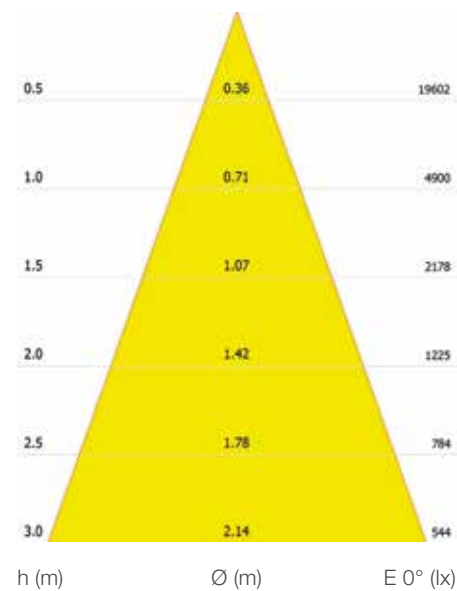

Downlight DLA1-M20

Produktdatenblatt

Kegeldiagramme

Abstrahlwinkel 15°

Werte gültig für 4.000 K / Ra 80

Abstrahlwinkel 24°

Werte gültig für 4.000 K / Ra 80

Abstrahlwinkel 40°