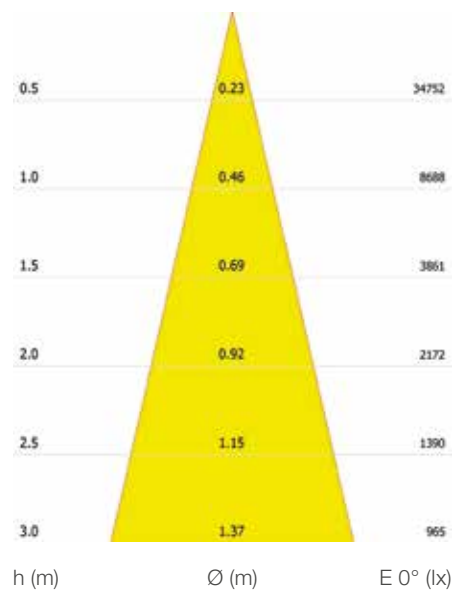

Downlight DLA1-M20

Produktdatenblatt

Kegeldiagramme

Abstrahlwinkel 15°

Werte gültig für 4.000 K / Ra 80

Abstrahlwinkel 24°

Werte gültig für 4.000 K / Ra 80

Abstrahlwinkel 40°