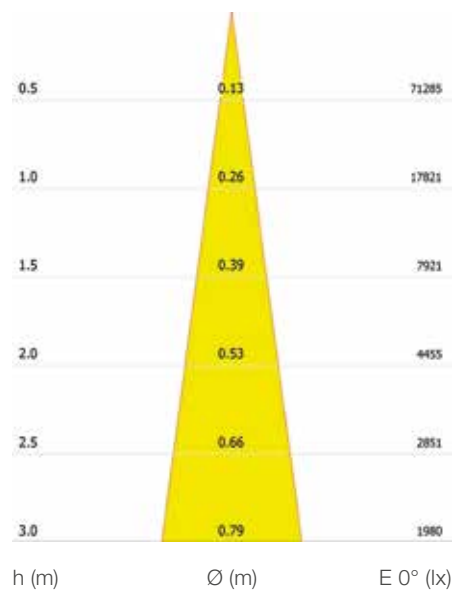

Downlight DLA1-M20

Produktdatenblatt

Kegeldiagramme

Abstrahlwinkel 15°

Werte gültig für 4.000 K / Ra 80

Abstrahlwinkel 24°

Werte gültig für 4.000 K / Ra 80

Abstrahlwinkel 40°