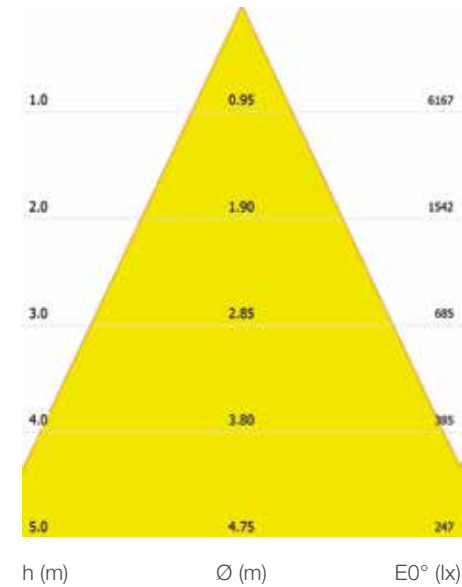

Tracklight TL1-M40

Produktdatenblatt

Kegeldiagramme

Abstrahlwinkel 24°

Werte gültig für 4.000 K / Ra 80

Abstrahlwinkel 36°

Werte gültig für 4.000 K / Ra 80

Abstrahlwinkel 50°