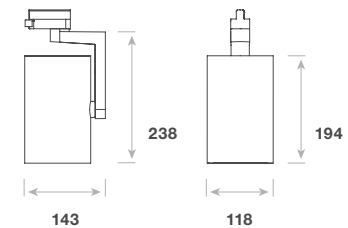

Ausführungen

Schwarz

Weiß

Grau

24°

36°

50°

Abmessungen

TL1-M40 Standard

TL1-M40 DALI

Abmessungen in mm

Tracklight TL1-M40

Produktdatenblatt

Standard

Produkt	Farbtemperatur	Lichtfarbe	Farbwieder- gabeindex	Lichtstrom	Energie- effizienzklasse	Gehäusefarbe	Abstrahlwinkel 24°	Abstrahlwinkel 36°	Abstrahlwinkel 50°
TL1-M40	3.000 K	Warmweiß	80	4.100 lm	A++	Schwarz	8100325	8100328	8100331
						Weiß	8100326	8100329	8100332
						Grau	8100327	8100330	8100333
TL1-M40	4.000 K	Neutralweiß	80	4.200 lm	A++	Schwarz	8100334	8100337	8100340
						Weiß	8100335	8100338	8100341
						Grau	8100336	8100339	8100342
TL1-M40	5.700 K	Kaltweiß	80	4.300 lm	A++	Schwarz	8100343	8100346	8100349
						Weiß	8100344	8100347	8100350
						Grau	8100345	8100348	8100351
TL1-M40	3.000 K	Warmweiß	90	3.600 lm	A+	Schwarz	8100352	8100355	8100358
						Weiß	8100353	8100356	8100359
						Grau	8100354	8100357	8100360
TL1-M40	4.000 K	Neutralweiß	90	3.700 lm	A+	Schwarz	8100361	8100364	8100367
						Weiß	8100362	8100365	8100368
						Grau	8100363	8100366	8100369
TL1-M40	5.700 K	Kaltweiß	90	3.800 lm	A+	Schwarz	8100370	8100373	8100376
						Weiß	8100371	8100374	8100377
						Grau	8100372	8100375	8100378
TL1-M40	3.000 K	Brilliance 3.000 K	97	3.300 lm	A+	Schwarz	8100379	8100382	8100385
						Weiß	8100380	8100383	8100386
						Grau	8100381	8100384	8100387
TL1-M40	4.000 K	Brilliance 4.000 K	97	3.400 lm	A+	Schwarz	8101369	8101372	8101375
						Weiß	8101370	8101373	8101376
						Grau	8101371	8101374	8101377
TL1-M40	---	Fresh meat	---	2.000 lm	A	Schwarz	8100388	8100391	8100394
						Weiß	8100389	8100392	8100395
						Grau	8100390	8100393	8100396
TL1-M40	---	Cheese & pastry	---	3.450 lm	A+	Schwarz	8100397	8100400	8100403
						Weiß	8100398	8100401	8100404
						Grau	8100399	8100402	8100405
TL1-M40	---	Fruit & vegetable	---	3.300 lm	A+	Schwarz	8101378	8101381	8101384
						Weiß	8101379	8101382	8101385
						Grau	8101380	8101383	8101386