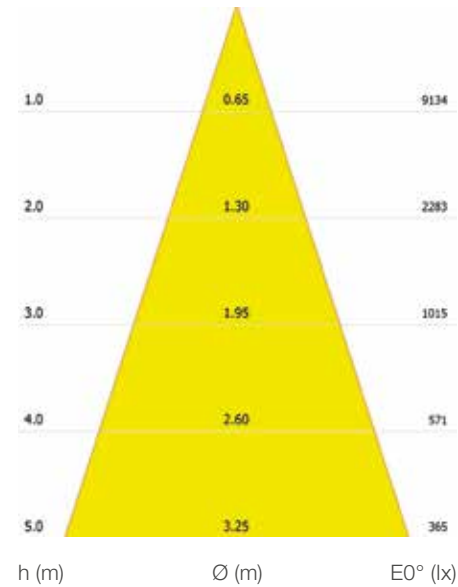

Ausführungen

Schwarz

Weiß

Grau

24°

36°

50°

Abmessungen

Tracklight TL1-M40

Produktdatenblatt

Kegeldiagramme

Abstrahlwinkel 24°

Werte gültig für 4.000 K / Ra 80

Abstrahlwinkel 36°

Werte gültig für 4.000 K / Ra 80

Abstrahlwinkel 50°