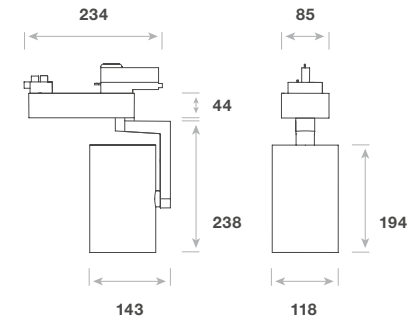

Ausführungen

Schwarz

Weiß

Grau

24°

36°

50°

Abmessungen

TL1-M40 Standard

TL1-M40 DALI

Abmessungen in mm

Tracklight TL1-M40

Produktdatenblatt

Standard

Produkt	Farbtemperatur	Lichtfarbe	Farbwieder- gabeindex	Lichtstrom	Energie- effizienzklasse	Gehäusefarbe	Abstrahlwinkel 24°	Abstrahlwinkel 36°	Abstrahlwinkel 50°
TL1-M40	3.000 K	Warmweiß	80	4.100 lm	A++	Schwarz	8100325	8100328	8100331
						Weiß	8100326	8100329	8100332
						Grau	8100327	8100330	8100333
TL1-M40	4.000 K	Neutralweiß	80	4.200 lm	A++	Schwarz	8100334	8100337	8100340
						Weiß	8100335	8100338	8100341
						Grau	8100336	8100339	8100342
TL1-M40	5.700 K	Kaltweiß	80	4.300 lm	A++	Schwarz	8100343	8100346	8100349
						Weiß	8100344	8100347	8100350
						Grau	8100345	8100348	8100351
TL1-M40	3.000 K	Warmweiß	90	3.600 lm	A+	Schwarz	8100352	8100355	8100358
						Weiß	8100353	8100356	8100359
						Grau	8100354	8100357	8100360
TL1-M40	4.000 K	Neutralweiß	90	3.700 lm	A+	Schwarz	8100361	8100364	8100367
						Weiß	8100362	8100365	8100368
						Grau	8100363	8100366	8100369
TL1-M40	5.700 K	Kaltweiß	90	3.800 lm	A+	Schwarz	8100370	8100373	8100376
						Weiß	8100371	8100374	8100377
						Grau	8100372	8100375	8100378
TL1-M40	3.000 K	Brilliance 3.000 K	97	3.300 lm	A+	Schwarz	8100379	8100382	8100385
						Weiß	8100380	8100383	8100386
						Grau	8100381	8100384	8100387
TL1-M40	4.000 K	Brilliance 4.000 K	97	3.400 lm	A+	Schwarz	8101369	8101372	8101375
						Weiß	8101370	8101373	8101376
						Grau	8101371	8101374	8101377
TL1-M40	---	Fresh meat	---	2.000 lm	A	Schwarz	8100388	8100391	8100394
						Weiß	8100389	8100392	8100395
						Grau	8100390	8100393	8100396
TL1-M40	---	Cheese & pastry	---	3.450 lm	A+	Schwarz	8100397	8100400	8100403
						Weiß	8100398	8100401	8100404
						Grau	8100399	8100402	8100405
TL1-M40	---	Fruit & vegetable	---	3.300 lm	A+	Schwarz	8101378	8101381	8101384
						Weiß	8101379	8101382	8101385
						Grau	8101380	8101383	8101386