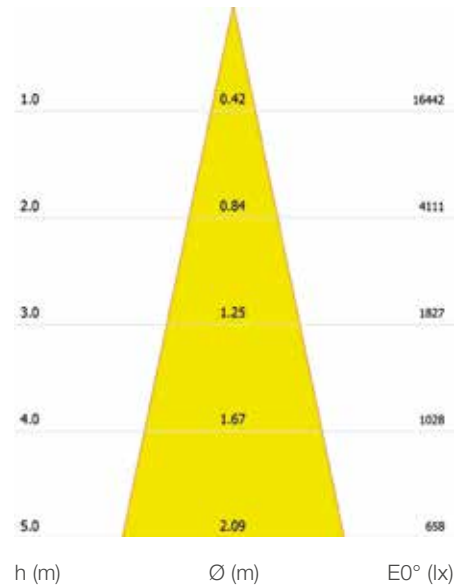

Tracklight TL1-M40

Produktdatenblatt

DALI

Produkt	Farbtemperatur	Lichtfarbe	Farbwieder- gabeindex	Lichtstrom	Energie- effizienzklasse	Gehäusefarbe	Abstrahlwinkel 24°	Abstrahlwinkel 36°	Abstrahlwinkel 50°
TL1-M40	3.000 K	Warmweiß	80	4.100 lm	A++	Schwarz	8100406	8100409	8100412
						Weiß	8100407	8100410	8100413
						Grau	8100408	8100411	8100414
TL1-M40	4.000 K	Neutralweiß	80	4.200 lm	A++	Schwarz	8100415	8100418	8100421
						Weiß	8100416	8100419	8100422
						Grau	8100417	8100420	8100423
TL1-M40	5.700 K	Kaltweiß	80	4.300 lm	A++	Schwarz	8100424	8100427	8100430
						Weiß	8100425	8100428	8100431
						Grau	8100426	8100429	8100432
TL1-M40	3.000 K	Warmweiß	90	3.600 lm	A+	Schwarz	8100433	8100436	8100439
						Weiß	8100434	8100437	8100440
						Grau	8100435	8100438	8100441
TL1-M40	4.000 K	Neutralweiß	90	3.700 lm	A+	Schwarz	8100442	8100445	8100448
						Weiß	8100443	8100446	8100449
						Grau	8100444	8100447	8100450
TL1-M40	5.700 K	Kaltweiß	90	3.800 lm	A+	Schwarz	8100451	8100454	8100457
						Weiß	8100452	8100455	8100458
						Grau	8100453	8100456	8100459
TL1-M40	3.000 K	Brilliance 3.000 K	97	3.300 lm	A+	Schwarz	8100460	8100463	8100466
						Weiß	8100461	8100464	8100467
						Grau	8100462	8100465	8100468
TL1-M40	4.000 K	Brilliance 4.000 K	97	3.400 lm	A+	Schwarz	8101387	8101390	8101393
						Weiß	8101388	8101391	8101394
						Grau	8101389	8101392	8101395
TL1-M40	---	Fresh meat	---	2.000 lm	A	Schwarz	8100469	8100472	8100475
						Weiß	8100470	8100473	8100476
						Grau	8100471	8100474	8100477
TL1-M40	---	Cheese & pastry	---	3.450 lm	A+	Schwarz	8100478	8100481	8100484
						Weiß	8100479	8100482	8100485
						Grau	8100480	8100483	8100486
TL1-M40	---	Fruit & vegetable	---	3.300 lm	A+	Schwarz	8101396	8101399	8101402
						Weiß	8101397	8101400	8101403
						Grau	8101398	8101401	8101404

Tracklight TL1-M40

Produktdatenblatt

Kegeldiagramme

Abstrahlwinkel 24°

Werte gültig für 4.000 K / Ra 80

Abstrahlwinkel 36°

Werte gültig für 4.000 K / Ra 80

Abstrahlwinkel 50°